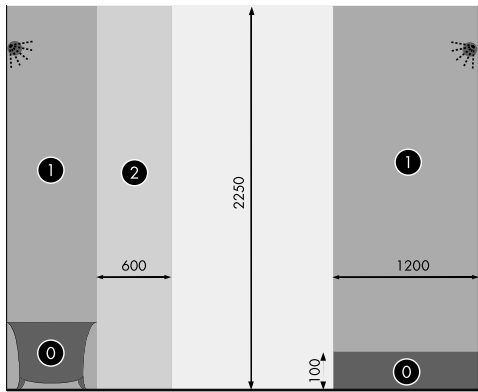

LYS UPP DITT BADRUM

Ljuset är viktigt för inredningen. Du behöver ofta flera olika ljuskällor i ett badrum, till exempel allmänljus i taket, ett mer riktat ljus vid speglar och kanske även stämningsbelysning. Tänk på att de armaturer du använder måste vara anpassade till våtutrymmen. Färgtemperaturen för ljus mäts i antal Kelvin (K), det vill säga absoluta grader. All vår badrumsbelysning är 100 procent LED med en färgtemperatur på 3000K som förbrukar upp till 85 procent mindre energi och håller upp till 20 gånger längre än traditionella glödlampor.

ELINSTALLATION

För att kunna planera ditt badrum är det bra att känna till lite av grunddragen i de regler och rekommendationer som finns för våtutrymmen. När det gäller installationer av el måste du alltid anlita en behörig elektriker. I tabellen nedan ser du vilka mått som gäller för montering och elinstallationer för produkter från Vedum. Våra belysningar har minst skyddsklass IP24 (undantag lådbelysning Lexby IP20). Reglerna är inte enhetliga för hela badrummet. Vad som får monteras beror på avståndet till dusch eller badkar. Därför indelas badrummet i områden enligt ritningen nedan. 230V uttag och lådbelysningar ska placeras i oklassat område och vara anslutet till jordfelsbrytare.

Badkar alt. dusch med kar.

Dusch utan kar.

Område 0: Kräver minst IPX7

Område 1: Kräver minst IPX4

Område 2: Kräver minst IPX4

Oklassat område: Här får 230V uttag kopplat till jordfelsbrytare placeras.

MÅTT FÖR ELINSTALLATION TILL SPEGLAR OCH SPEGELSKÅP

Lämplig utgång för elinstallationer ser du i tabellen. Måtten är höjdmått från golvnivå. Måttet avser dold anslutning bakom belysning, spegelskåp och spegel. Det är även möjligt att ansluta ovanifrån.

Skåpbelysning Karleby, Tornum

(i kombination med spegelskåp)

Spegelbelysning Leaby	1910 mm
Spegelskåp Basic	1335-1770 mm
Spegelskåp Grann	1240-1810 mm
Spegelskåp Fryken, Ramsen, Stråken & Viken	1215-1770 mm
Spegel Anten Ø600	1500-1700 mm
Spegel Anten Ø720	1410-1680 mm
Spegel Anten Ø900	1350-1750 mm
Spegel Billan 400-1200, höjd 720 mm	1230-1780 mm
Spegel Billan 600, höjd 900 mm	1100-1830 mm
Spegel Dofsan	1260-1690 mm
Spegel Grann 500, 600, 800, Ø800	1200-1800 mm
Spegel Grann Ø1100	1200-2000 mm
Spegel Lidan	1580/1830 mm
Spegel Mjörn Ø800	1430-1770 mm
Spegel Mjörn Ø1000	1380-1920 mm
Spegel Roxen	1350-1740 mm
Spegel Sommen	1400-1695 mm
Spegel Säven	1480-1720 mm

Gemensam elzonshöjd 1500-1680 mm för alla speglar och spegelskåp. Undantag spegel Unden och Lidan samt fristående belysningar som Broby och Dala. Notera att Lidan har två fasta elingångar.

MÅTT FÖR ELINSTALLATION TILL UTTAG I LÅDA/LÅDBELYSNING

230V uttag i låda finns som tillval till samtliga serier. Det levereras monterat i låda, inklusive sladd och stickpropp, och ansluts till vägguttag som placeras bakom underskåpet. Även lådbelysning finns som tillval till samtliga serier. Utgång för elinstallationer ser du i tabellen nedan.

UTGÅNG ELINSTALLATION FÖR 230V UTTAG I LÅDA/LÅDBELYSNING, HÖJD ÖVER GOLV:

Anno/Flow/Zone tvättställspaket med en låda	530-630 mm
Anno/Flow/Zone tvättställspaket med två lådor	250-630 mm
Free tvättställspaket	388-648 mm
Mezzo tvättställspaket	360-580 mm
Soprano tvättställspaket	360-645 mm

MÅTT FÖR INSTALLATION AV AVLOPP I VÄGG

När det gäller installationer av vatten och att göra golv och väggar vattentäta rekommenderar vi dig att anlita professionell hjälp. Om tvättstället inte har bräddavlopp rekommenderas en öppen bottenventil och golvbrunn.

UTGÅNG AVLOPP I VÄGG, HÖJD ÖVER GOLV:

Anno, en låda	500-550 mm
Anno, två lådor	220-550 mm
Flow 500	550-650 mm
Flow 600-2000, en låda	520-570 mm
Flow 600-2000, två lådor	220-570 mm
Free 415	310-630 mm
Free 515-915	310-580 mm
Mezzo	310-580 mm
Soprano	310-670 mm
Zone, en låda	530-600 mm
Zone, två lådor	220-600 mm

REGLHÖJDER CC ÖVER GOLV: